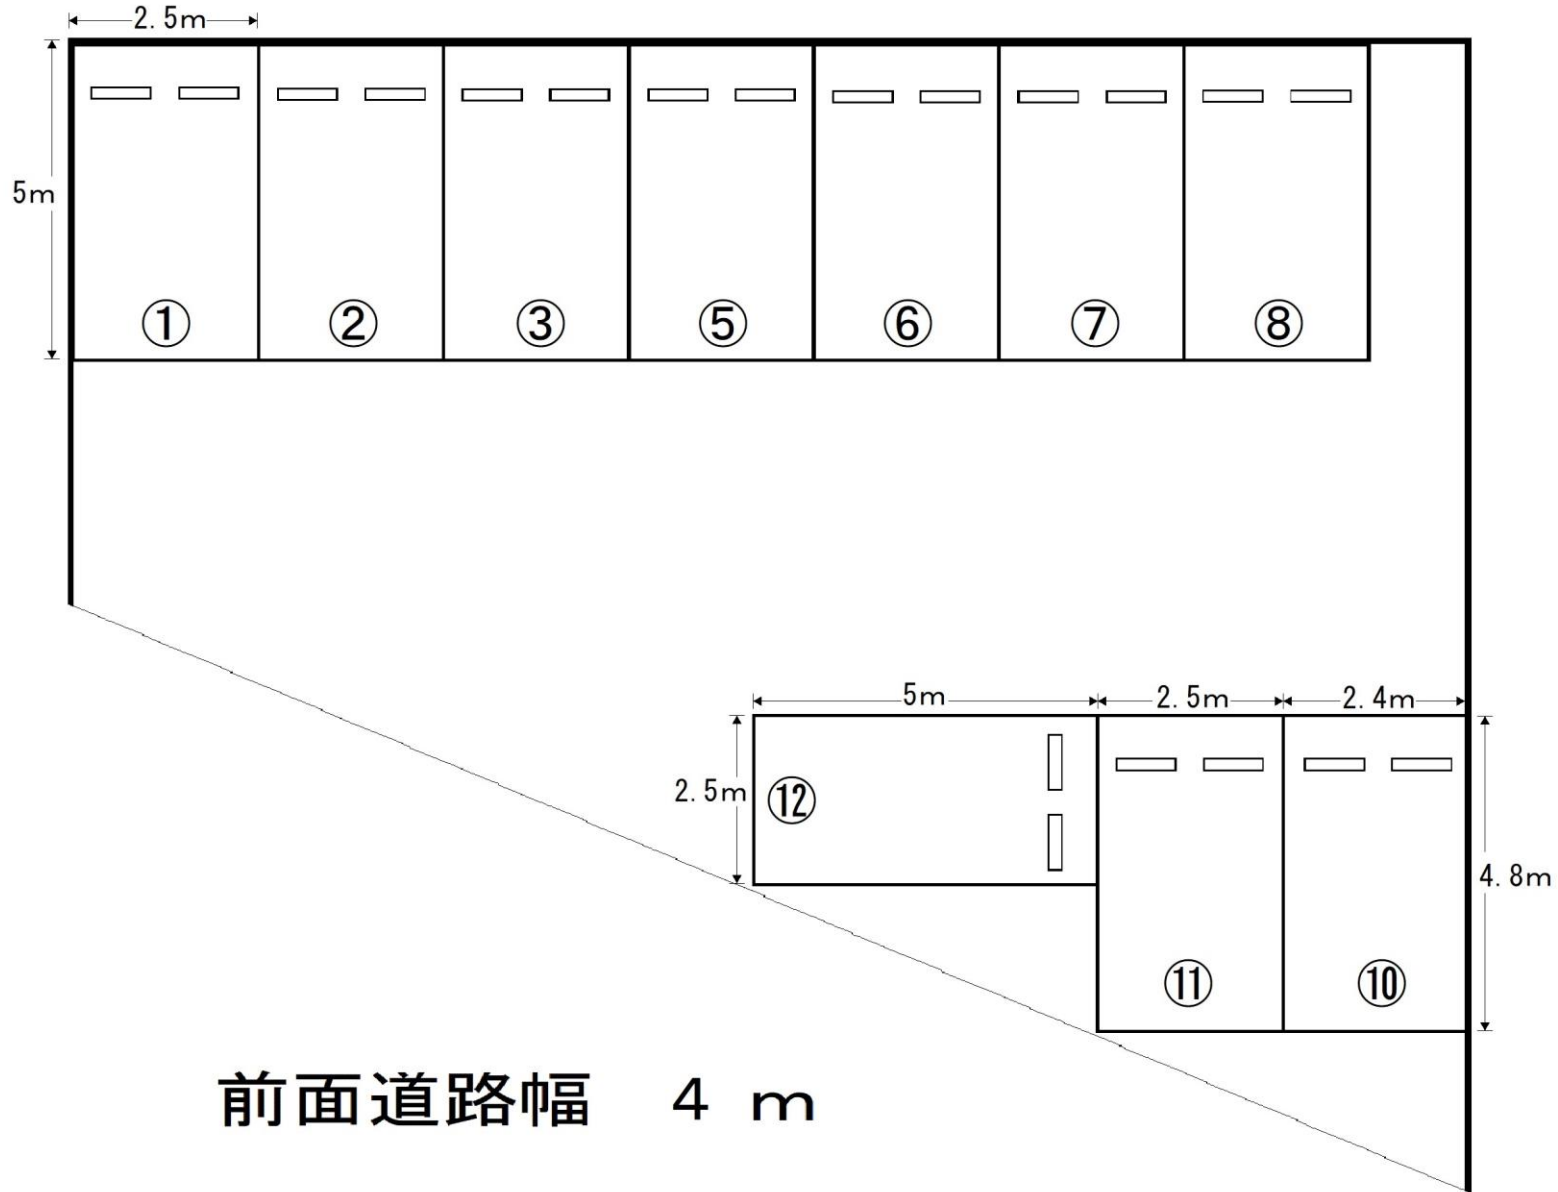

大東商店街和田モータープール

大阪市都島区大東町1丁目2-3

前面道路幅 4 m